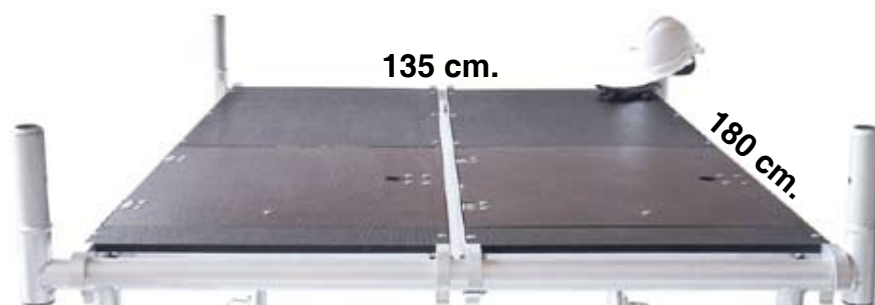

Udbygninger og tilbehør - Extensions and accessories

Varenr. / Item no.	Betegnelse / Description	Komponenter / Parts	Beskrivelse / Description	DKK	EUR
13518050	½ meter overbygning ½ meter extension	2 stk. SF135050 2 stk. DB180	Ramme 135 x 50 cm. + diagonalstiver med Alulock System Frame 135 x 50 cm. + diagonal braces with Alulock System	1.990,-	267,-
1351801	1 meter overbygning 1 meter extension	2 stk. SF135100 2 stk. DB180	Ramme 135 x 100 cm. + diagonalstiver med Alulock System Frame 135 x 100 cm. + diagonal braces with Alulock System	2.590,-	348,-
1351802	2 meter overbygning 2 meter extension	2 stk. SF135200 2 stk. DB180	Ramme 135 x 200 cm. + diagonalstiver med Alulock System Frame 135 x 200 cm. + diagonal braces with Alulock System	3.190,-	429,-
135180H	Komplet gelændermodul Guardrail all sides	2 stk. H135 2 stk. H180	Gelænder kortside: 135 cm. + gelænder langside: 180 cm. Guardrail short side: 135 cm. + guardrail long side: 180 cm.	2.890,-	388,-
H180S	Gelænder langside Guardrail long side	2 stk. H180	Gelænder langside: 180 cm. Guardrail long side: 180 cm.	2.090,-	281,-
135180F	Komplet fodlistesæt Toeboard all sides	2 stk. TB135 2 stk. TB180 4 stk. TBC	Fodliste kortside: 135 cm. + fodliste langside: 180 cm. Toeboard short side: 135 cm. + long side: 180 cm. Inkl. plastikhjørner / incl. plastic corners	690,-	93,-
PD180	Platform med lem Platform with door	1 stk. PD180	Platform i træ, længde: 180 cm. Platform in plywood with anti-slip surface, length: 180 cm.	1.290,-	173,-
OUT4	Støtteben Stabilizers	4 stk. OUT	3 punkt stabilisator Triangular stabilizers	2.990,-	402,-
W2004	Hjul Ø200 mm. Wheel Ø200 mm.	4 stk. W200	Juster- og låsebart hjul Ø200 mm. Adjustable and lockable wheel Ø200 mm.	3.690,-	496,-
AF4	Fodplade Adjustable baseplate	4 stk. AF	Justerbar spindel Ø100 mm. Adjustable baseplate Ø100 mm.	1.390,-	189,-